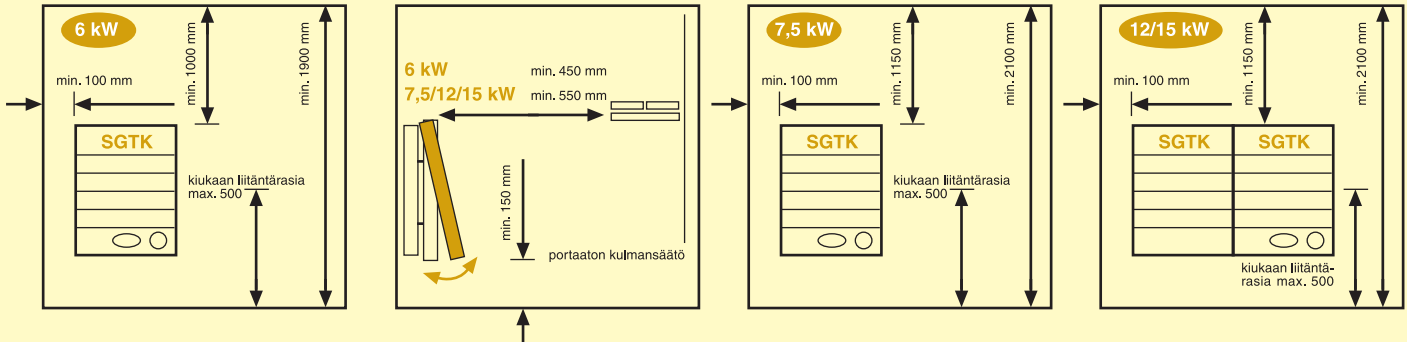

Sauna Granit-tasokiukaan pienemmissä malleissa (6 kw ja 7,5 kw) on ainutlaatuinen portaaton kulmansäätö. Myös tilansäästö on merkittävä. Sauna Granit-tasokiukaan pintana on louhittu tai poltettu graniitti. Säätimet ovat joko kiukaan alaosassa tai erillisenä ohjainyksikkönä.

Sauna Granit-tasokiukaan lisävarusteena on saatavana kansi, joka mahdollistaa löylynheittoautomaatiikan.

TASOKIUKAAN VALINTA

Kiukaiden teknisiä tietoja ja mittoja

Malli	Teho kW	Löylyhuoneen tilavuus m ³	Sulake A	Liitäntäjohto, mm ²	Sivupinnasta seinään väh. mm	Alareunasta lattiaan väh. mm	Yläreunasta kattoon väh. mm	Etupinnasta lauteeseen väh. mm	Saunan korkeus väh. mm
SGTK 60	6	5...9	3x10	5x1,5	100	150	1000	450	1900
SGTK 75	7,5	8...12	3x16	5x2,5	100	150	1150	550	2100
DUO 12	12	10...18	3x20	5x4,0	100	150	1150	550	2100
DUO 15	15	14...24	3x25	5x6,0	100	150	1150	550	2100

Kiukaiden minimietäisyydet

Kiukaiden ulkomitat

	SGTK 60	SGTK 75	SGTK DUO
Leveys mm	550	550	1120
Korkeus mm	800	800	800
Syvyys mm	110	110	110
Syvyys seinästä mm	160	160	160